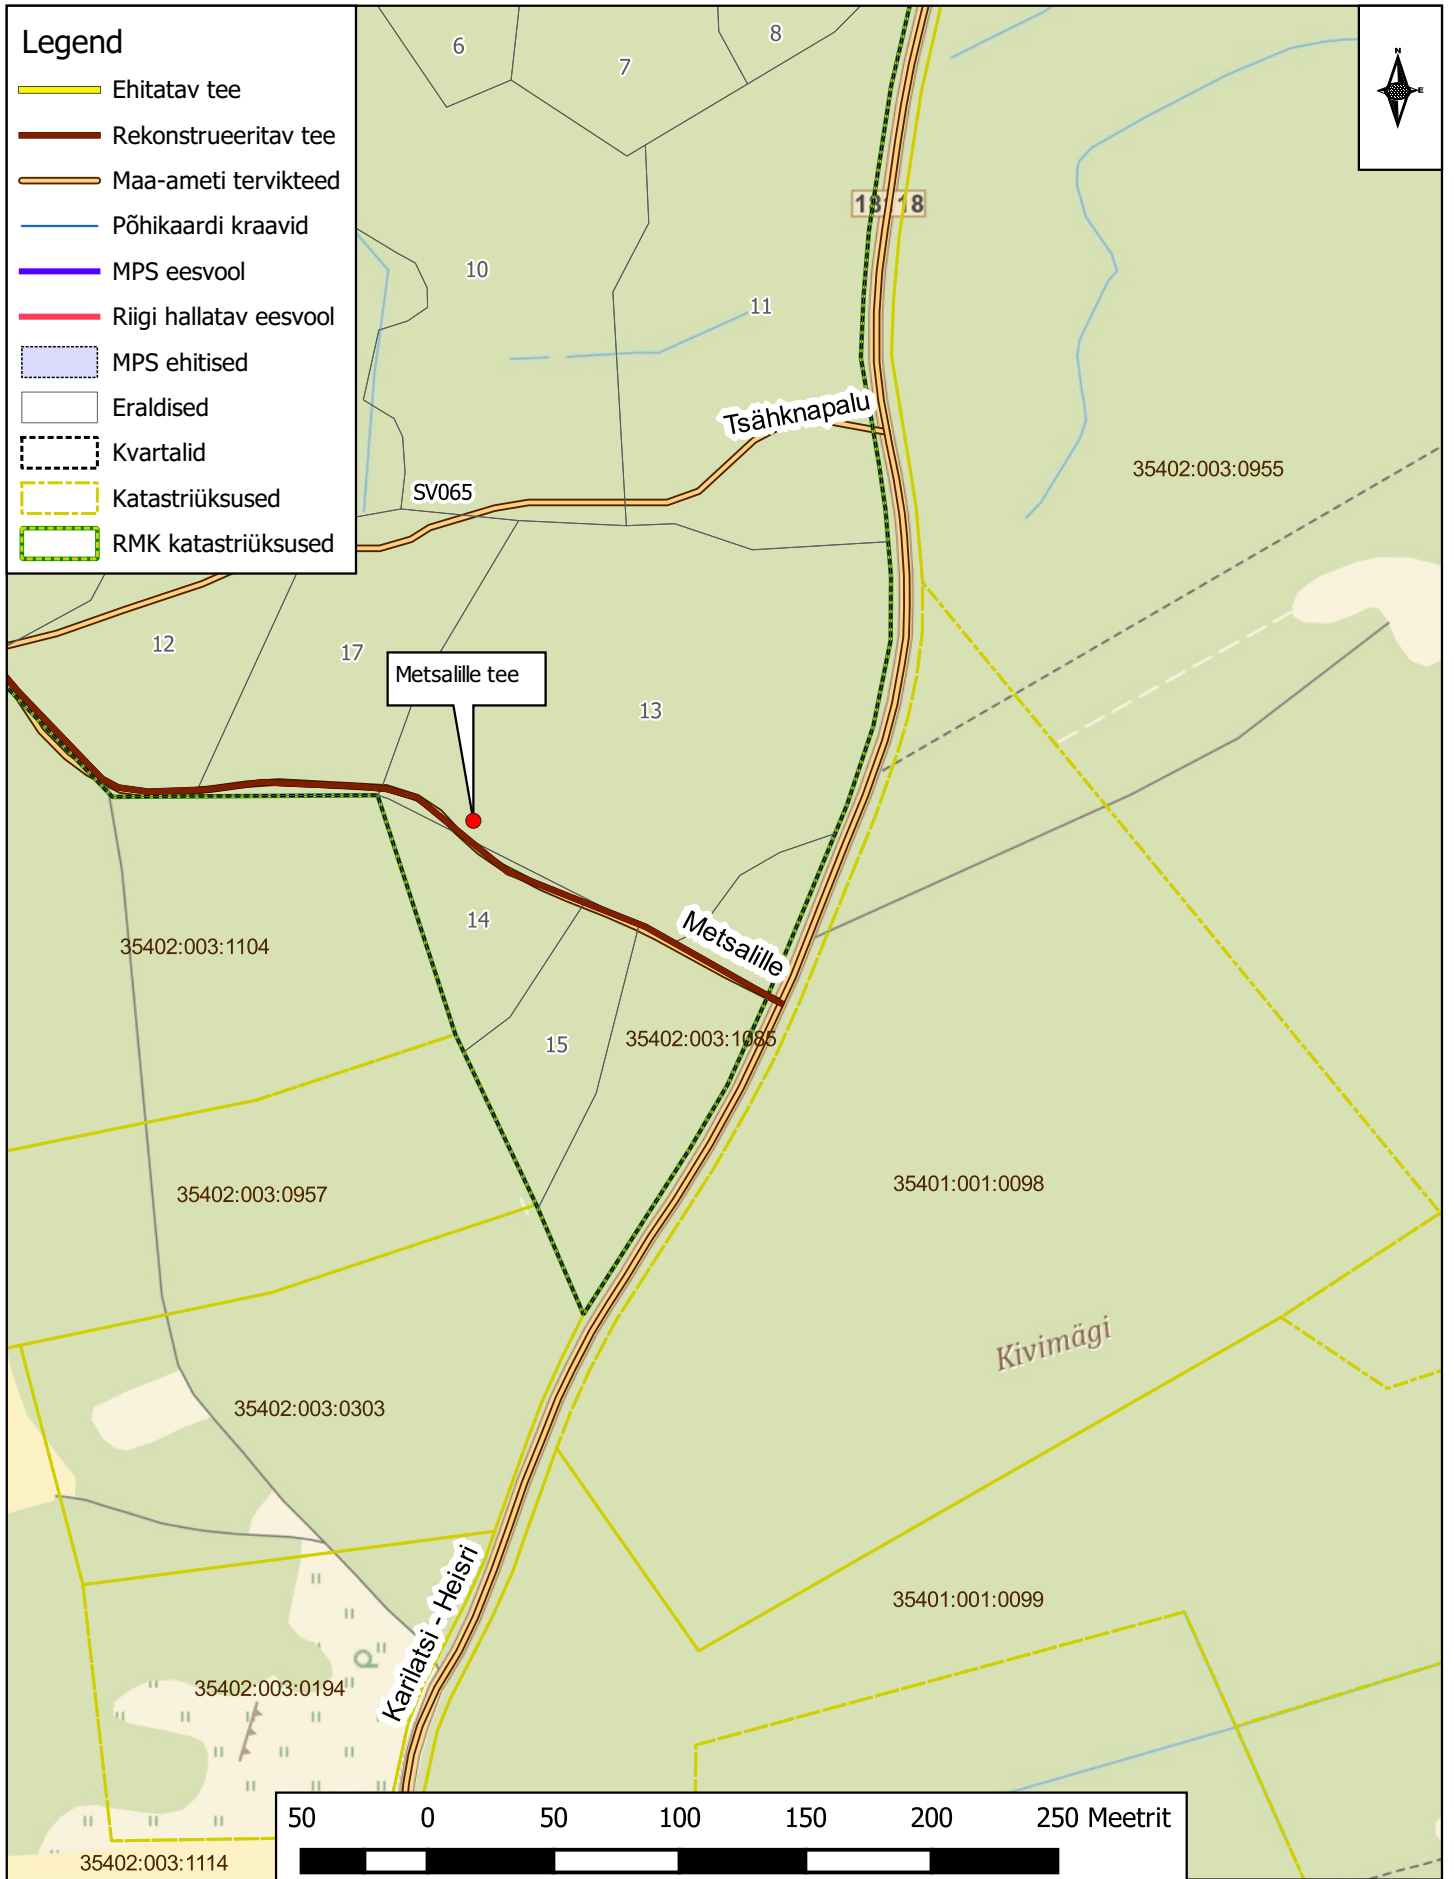

# Legend

- Ehitatav tee
- Rekonstrueeritav tee
- Maa-ameti tervikteed
- Põhikaardi kraavid
- MPS eesvool
- Riigi hallatav eesvool
- MPS ehitised
- Eraldised
- Kvartalid
- Katastriüksused
- RMK katastriüksused

**Asendiplaan: Karilatsi-Heisri ja Metsalille tee ristumiskoht**  
**Asukoht: Krootuse küla, Kanepi vald, Põlva maakond**  
**RMK Põlvamaa metskond**

Koostaja: Ain-Meelis Hannus  
Koostatud: 24.05.2022  
Mõõtkava: 1:3 000